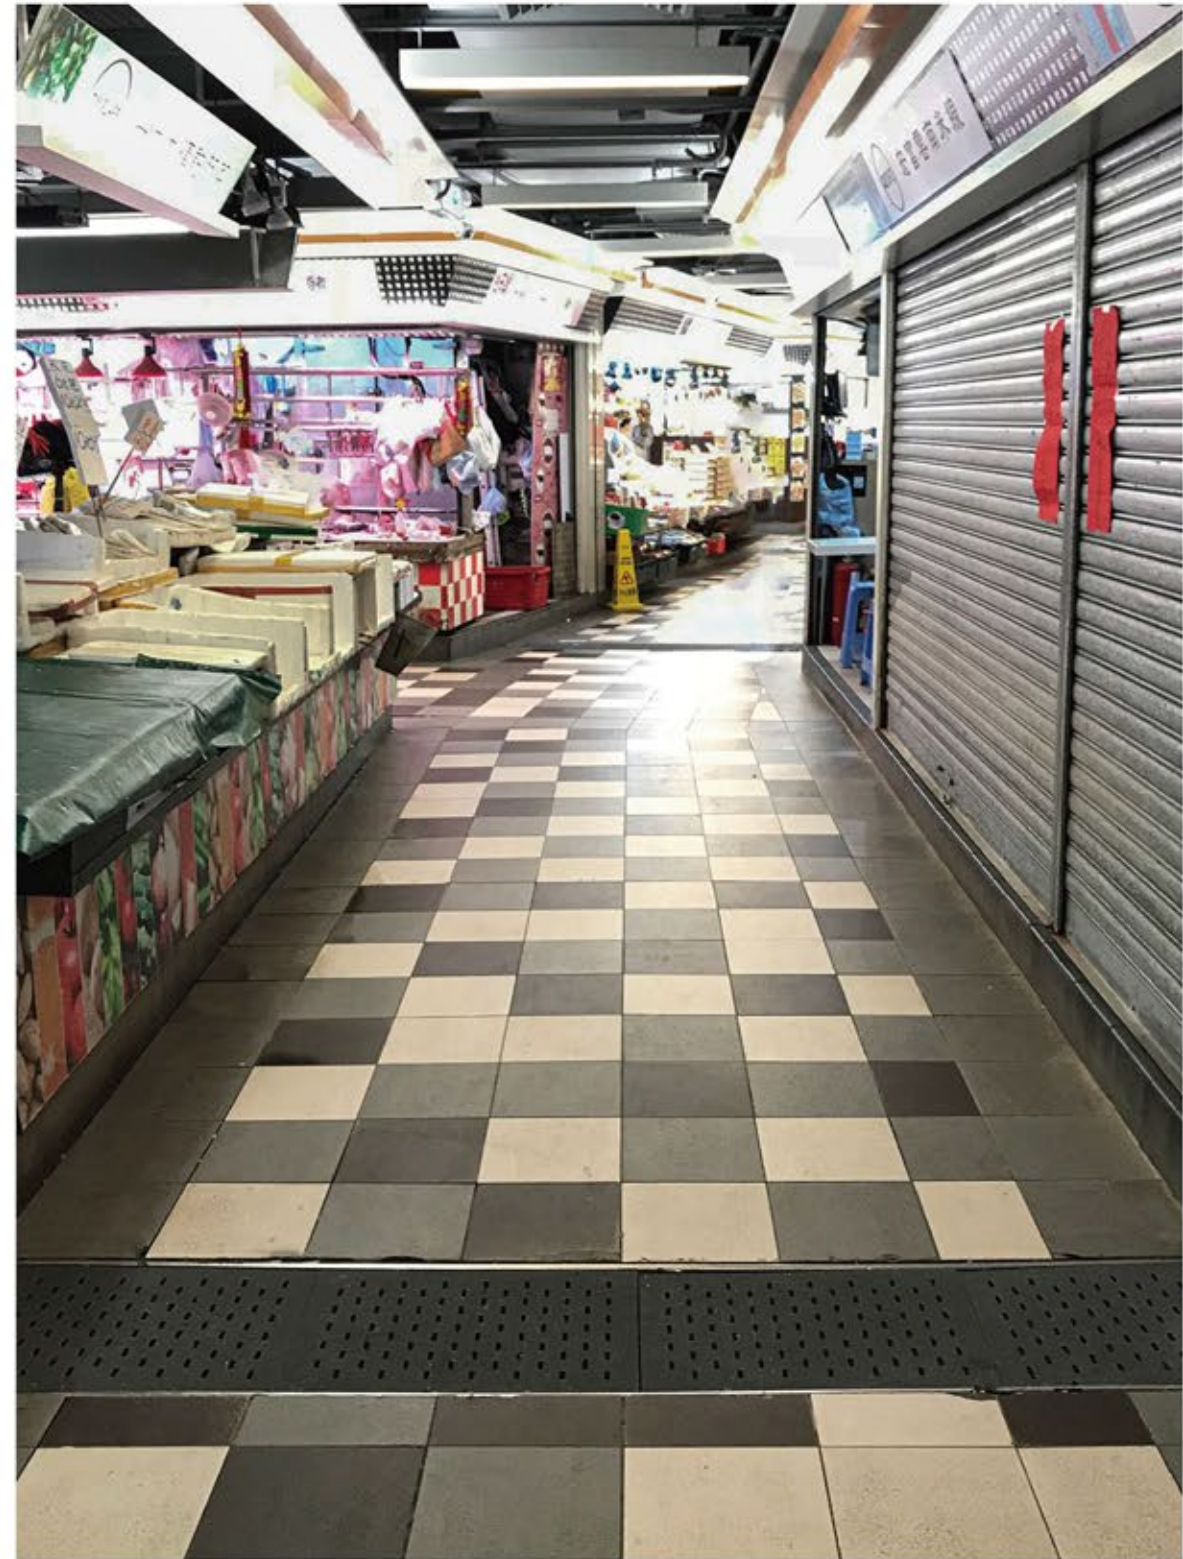

Sheung Shui Spot